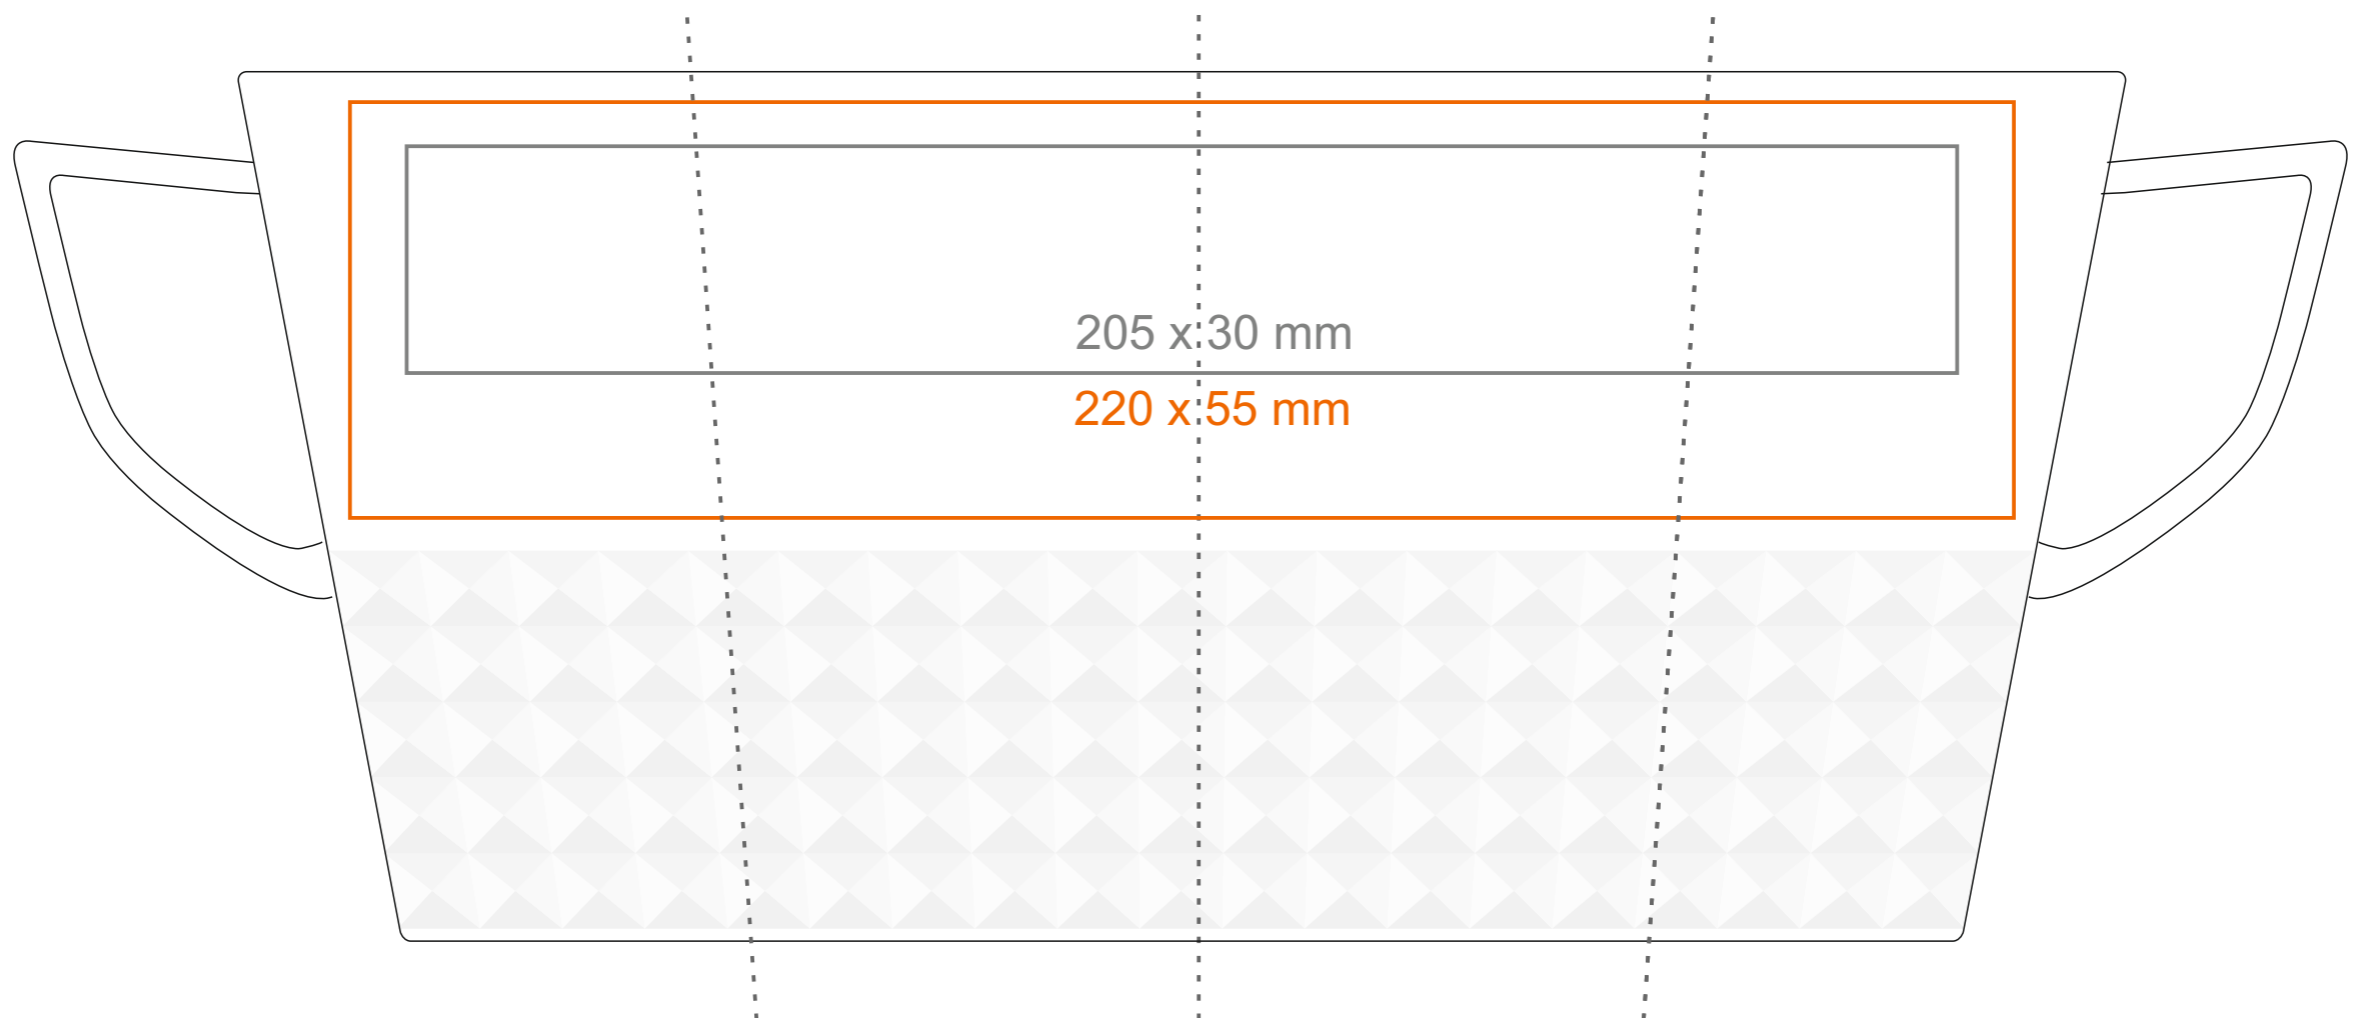

# M\_141 Diamond

350 ml / h: 115 mm / Ø 85 mm

Nadruk na uchu  
Nadruk wewnątrz na ściance  
Nadruk od spodu

- 50 x 10 mm  
- 40 x 20 mm  
- Ø 45 mm

\*W przypadku projektów dla kalkomanii wybiegających poza standardową powierzchnię nadruku prosimy o kontakt z działem handlowym.

## legenda

- Nadruk kalkomanią (Transfer Print)
- Piaskowanie (Sensitive Touch)
- Nadruk bezpośredni (Direct Print)

## legenda

- Nadruk kalkomania (Transfer Print)
- Piaskowanie (Sensitive Touch)
- Nadruk bezpośredni (Direct Print)