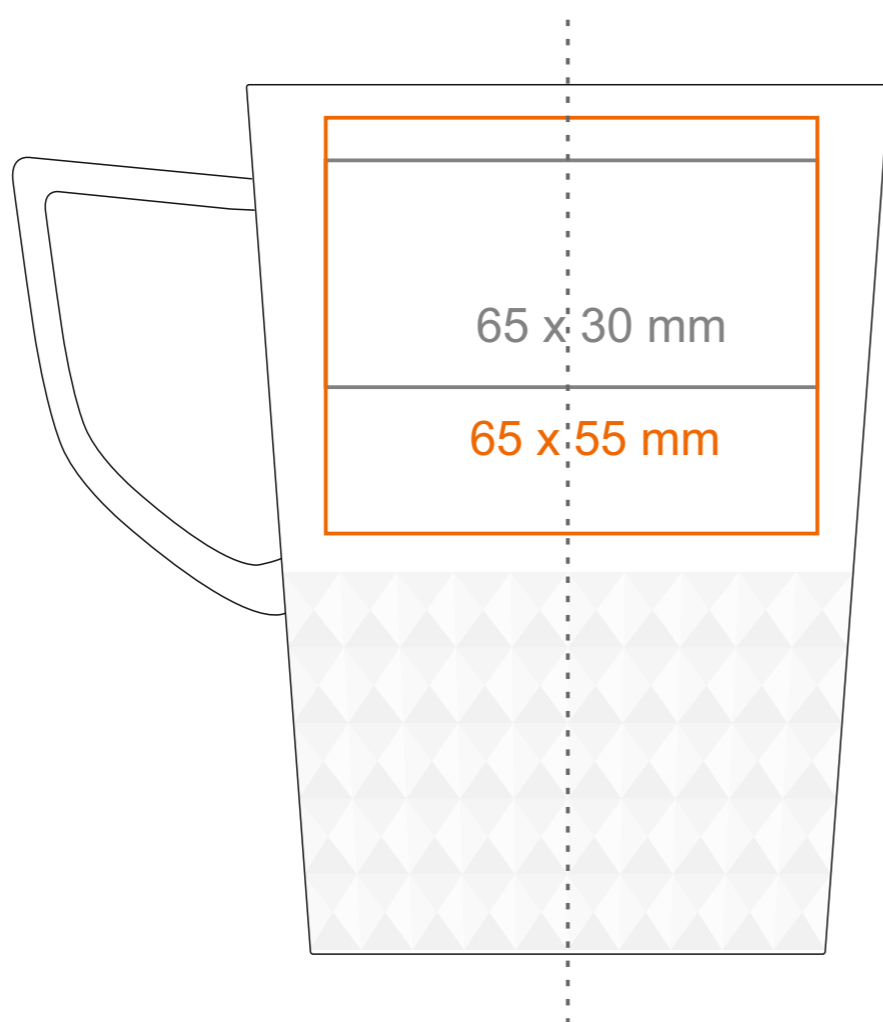

# M\_141 Diamond

350 ml / h: 115 mm / Ø 85 mm

Nadruk na uchu  
Nadruk wewnątrz na ściance  
Nadruk od spodu

- 50 x 10 mm  
- 40 x 20 mm  
- Ø 45 mm

\*W przypadku projektów dla kalkomanii wybiegających poza standardową powierzchnię nadruku prosimy o kontakt z działem handlowym.

# M\_141 Diamond

265 ml / h: 95 mm / Ø 83 mm

Nadruk na uchu  
Nadruk wewnątrz na ściance  
Nadruk od spodu

- 50 x 10 mm  
- 40 x 20 mm  
- Ø 45 mm

\*W przypadku projektów dla kalkomanii wybiegających poza standardową powierzchnię nadruku prosimy o kontakt z działem handlowym.