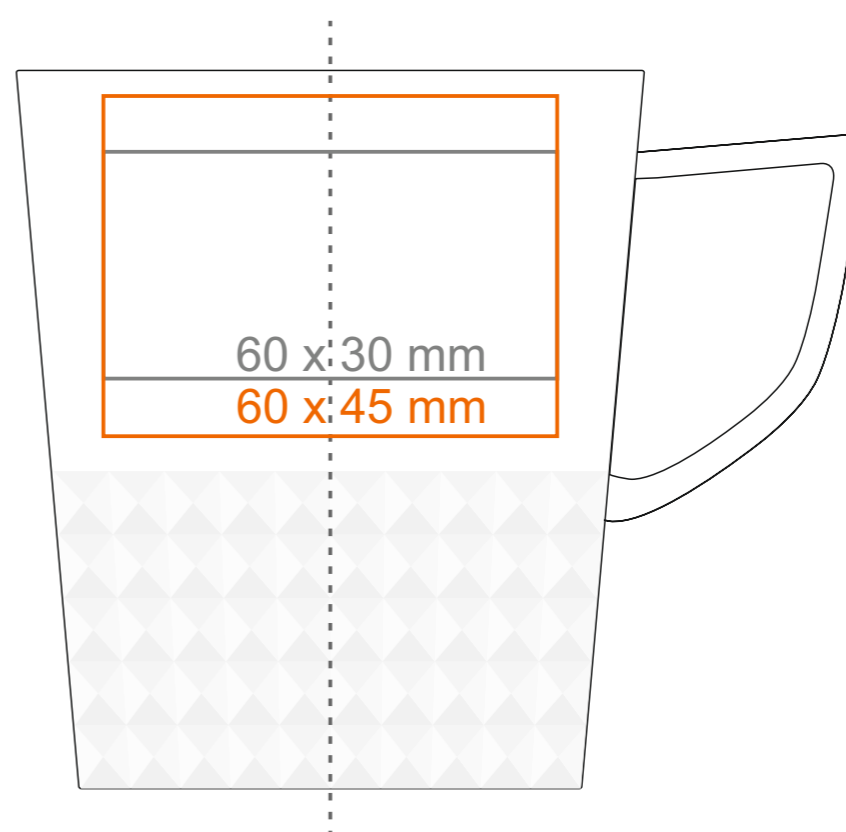

# M\_141 Diamond

350 ml / h: 115 mm / Ø 85 mm

Nadruk na uchu  
Nadruk wewnątrz na ściance  
Nadruk od spodu

- 50 x 10 mm  
- 40 x 20 mm  
- Ø 45 mm

\*W przypadku projektów dla kalkomanii wybiegających poza standardową powierzchnię nadruku prosimy o kontakt z działem handlowym.

# M\_141 Diamond

265 ml / h: 95 mm / Ø 83 mm

Nadruk na uchu  
Nadruk wewnątrz na ściance  
Nadruk od spodu

- 50 x 10 mm  
- 40 x 20 mm  
- Ø 45 mm

\*W przypadku projektów dla kalkomanii wybiegających poza standardową powierzchnię nadruku prosimy o kontakt z działem handlowym.