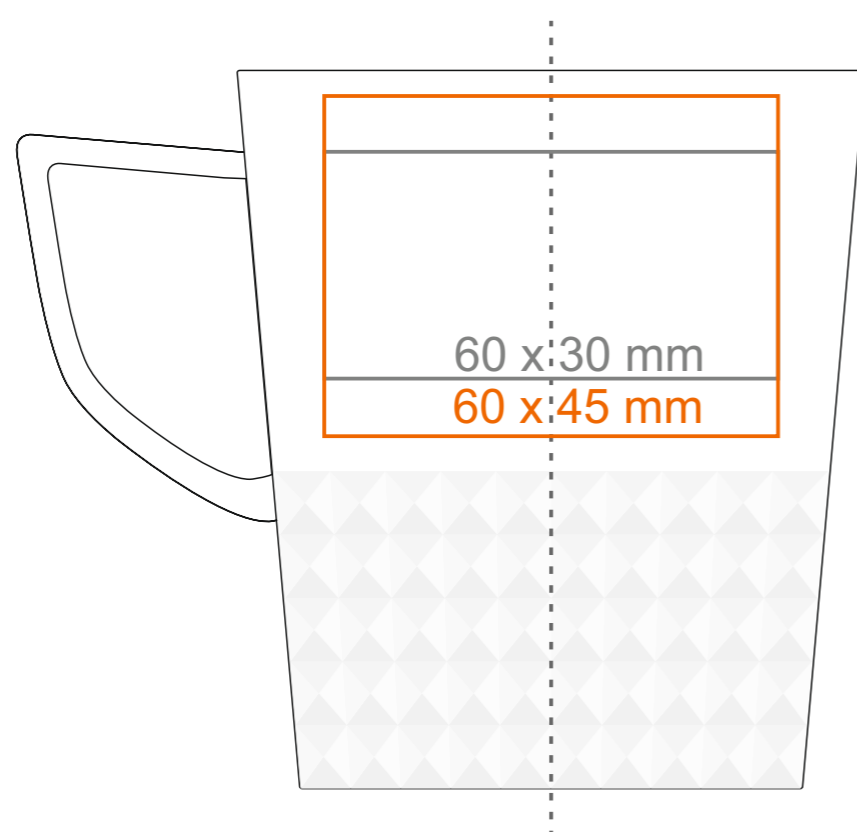

# M\_141 Diamond

350 ml / h: 115 mm / Ø 85 mm

Nadruk na uchu  
Nadruk wewnątrz na ściance  
Nadruk od spodu

- 50 x 10 mm  
- 40 x 20 mm  
- Ø 45 mm

\*W przypadku projektów dla kalkomanii wybiegających poza standardową powierzchnię nadruku prosimy o kontakt z działem handlowym.

# M\_141 Diamond

265 ml / h: 95 mm / Ø 83 mm

Nadruk na uchu  
Nadruk wewnątrz na ściance  
Nadruk od spodu

- 50 x 10 mm  
- 40 x 20 mm  
- Ø 45 mm

\*W przypadku projektów dla kalkomanii wybiegających poza standardową powierzchnię nadruku prosimy o kontakt z działem handlowym.