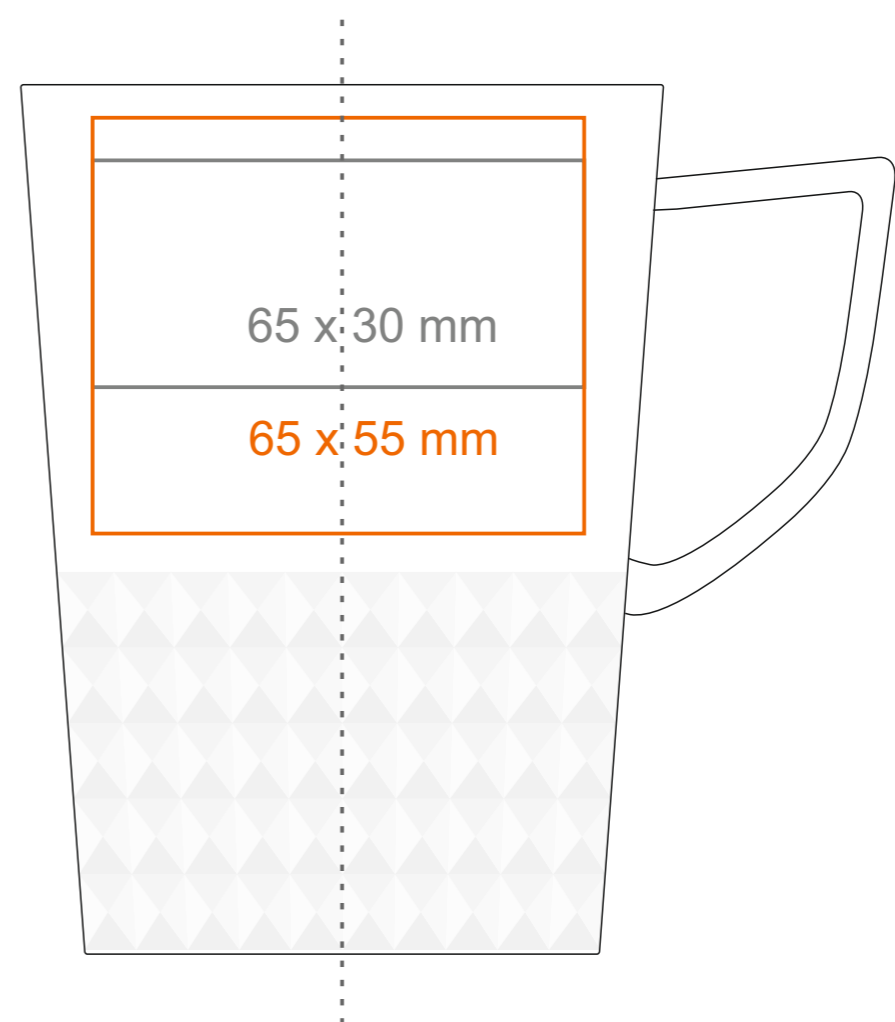

# M\_141 Diamond

350 ml / h: 115 mm / Ø 85 mm

Nadruk na uchu  
Nadruk wewnątrz na ściance  
Nadruk od spodu

- 50 x 10 mm  
- 40 x 20 mm  
- Ø 45 mm

\*W przypadku projektów dla kalkomanii wybiegających poza standardową powierzchnię nadruku prosimy o kontakt z działem handlowym.

# M\_141 Diamond

265 ml / h: 95 mm / Ø 83 mm

Nadruk na uchu  
Nadruk wewnątrz na ściance  
Nadruk od spodu

- 50 x 10 mm  
- 40 x 20 mm  
- Ø 45 mm

\*W przypadku projektów dla kalkomanii wybiegających poza standardową powierzchnię nadruku prosimy o kontakt z działem handlowym.