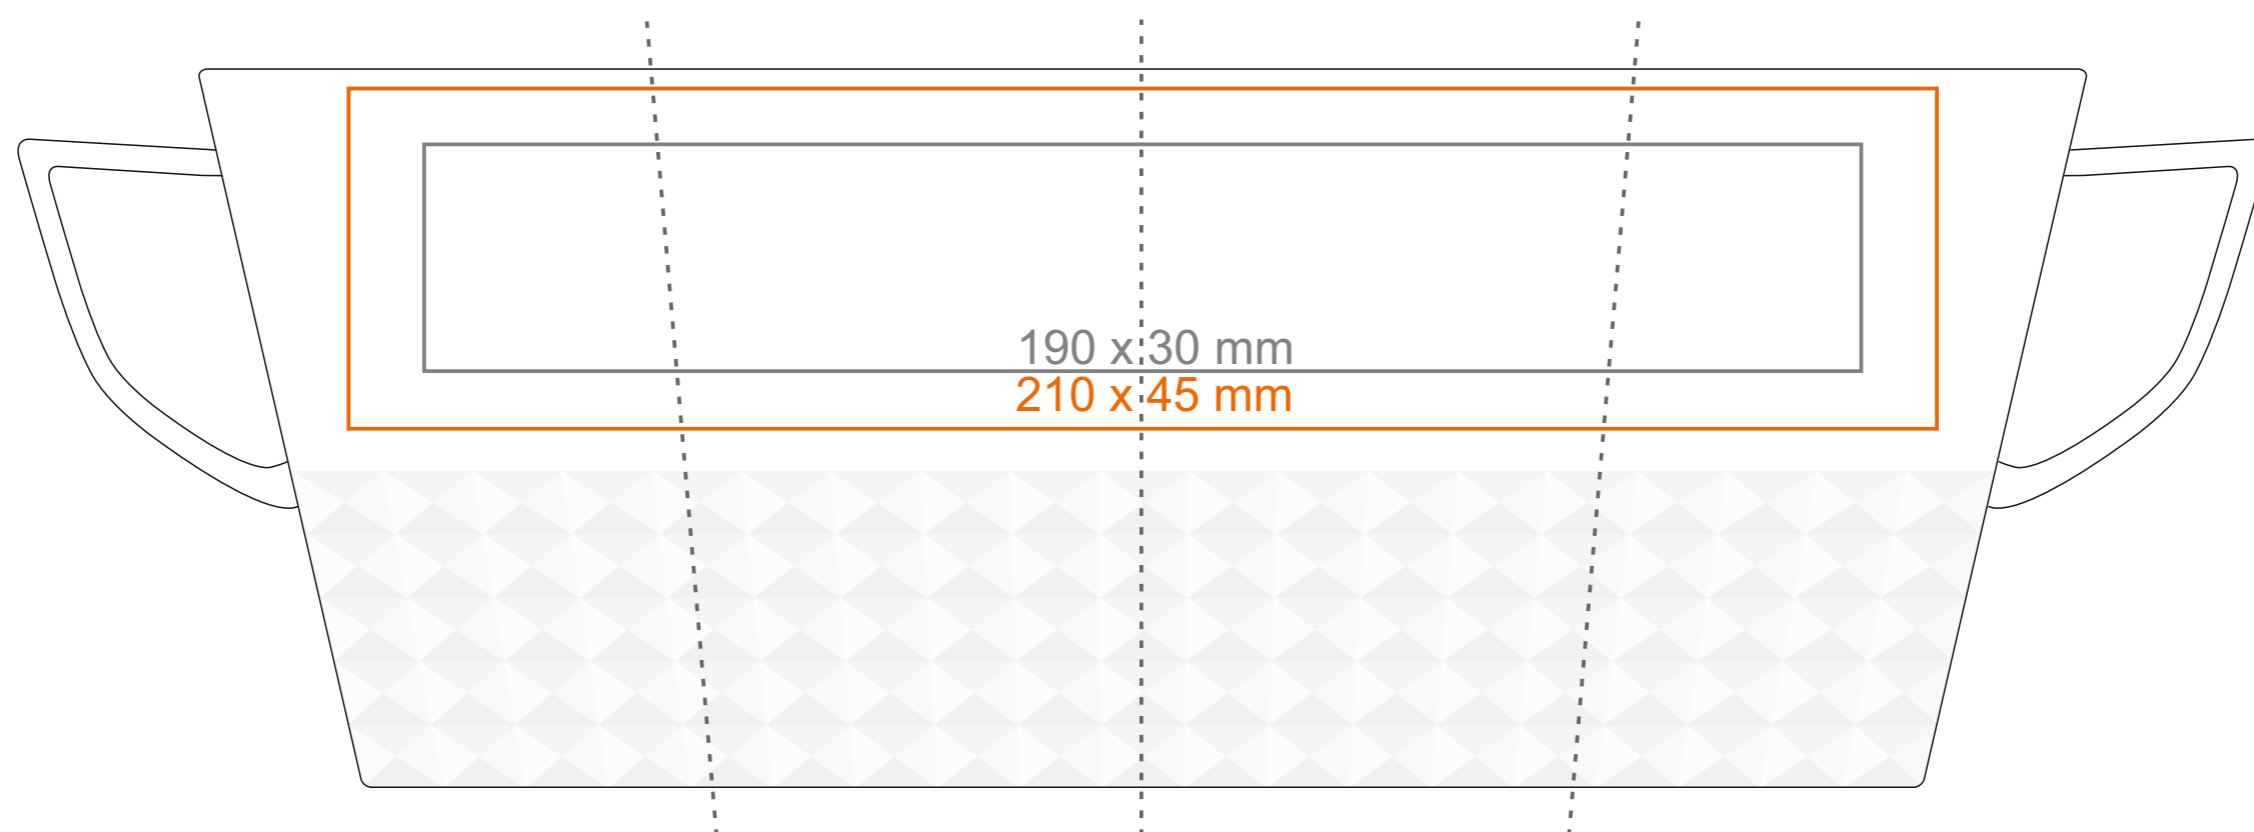

# M\_141 Diamond

350 ml / h: 115 mm / Ø 85 mm

Nadruk na uchu  
Nadruk wewnątrz na ściance  
Nadruk od spodu

- 50 x 10 mm  
- 40 x 20 mm  
- Ø 45 mm

\*W przypadku projektów dla kalkomanii wybiegających poza standardową powierzchnię nadruku prosimy o kontakt z działem handlowym.

## legenda

- Nadruk kalkomanią (Transfer Print)
- Piaskowanie (Sensitive Touch)
- Nadruk bezpośredni (Direct Print)

# M\_141 Diamond

265 ml / h: 95 mm / Ø 83 mm

Nadruk na uchu  
Nadruk wewnątrz na ściance  
Nadruk od spodu

- 50 x 10 mm  
- 40 x 20 mm  
- Ø 45 mm

\*W przypadku projektów dla kalkomanii wybiegających poza standardową powierzchnię nadruku prosimy o kontakt z działem handlowym.

## legenda

- Nadruk kalkomania (Transfer Print)
- Piaskowanie (Sensitive Touch)
- Nadruk bezpośredni (Direct Print)